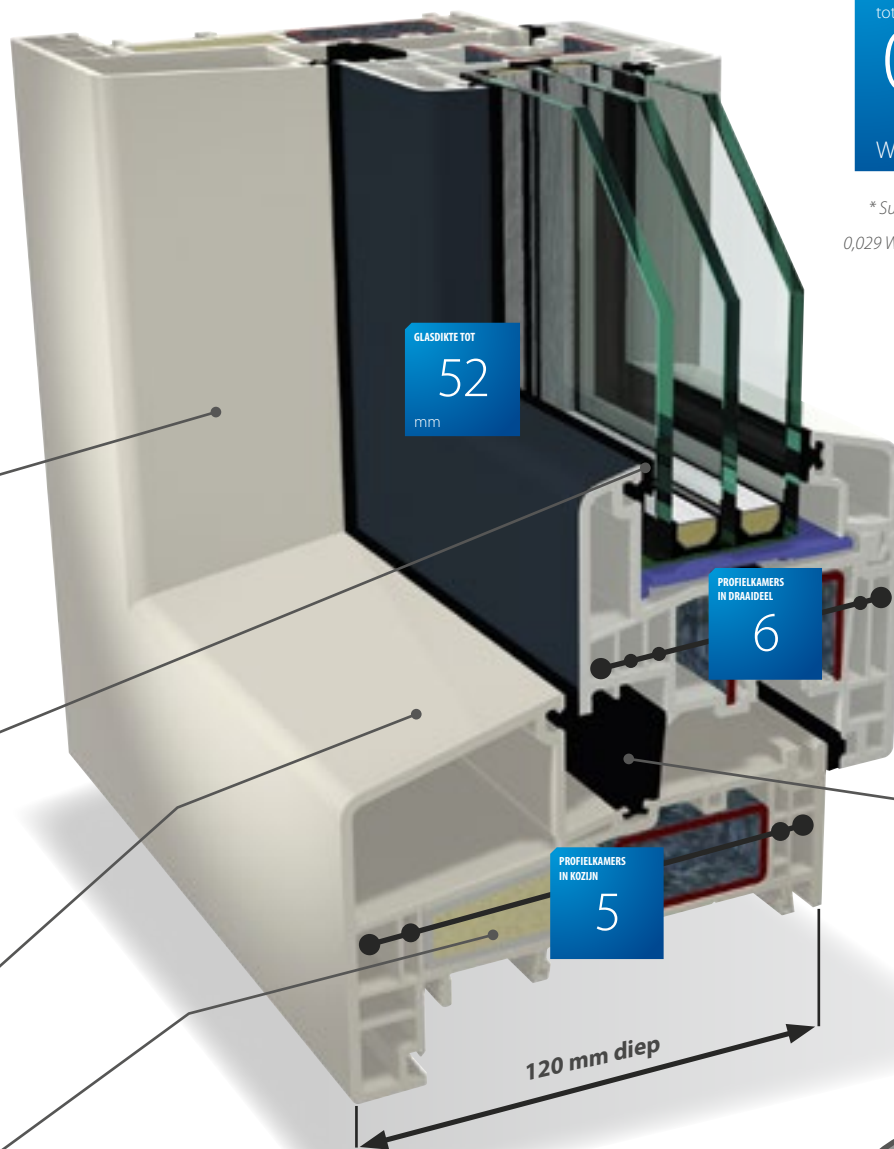

KLAAR VOOR DE NORM VAN 2020, MET EEN NEDERLANDSE UITSTRALING

WARMTE-ISOLATIE U-WINDOW

tot
0,75*
W/(m²K)

* Super Spacer Premium Psi =
0,029 W/(m·K) en U_g 0,5 W/(m²·K)

acrycolor

Beste kleurtechniek in de markt met al 35 jaar ervaring.

STV® lijmtechniek

Geoptimaliseerd om de STV® lijmtechniek toe te passen in het S 9000 systeem.

Diepere kozijnen

Verschillende kozijnprofielen om de typische Nederlandse uitstralingen te kunnen waarborgen.

IKD® - Intensiv-Kern-Dämmung

De beste isolatie door optioneel IKD® isolatie profielen toe te voegen.