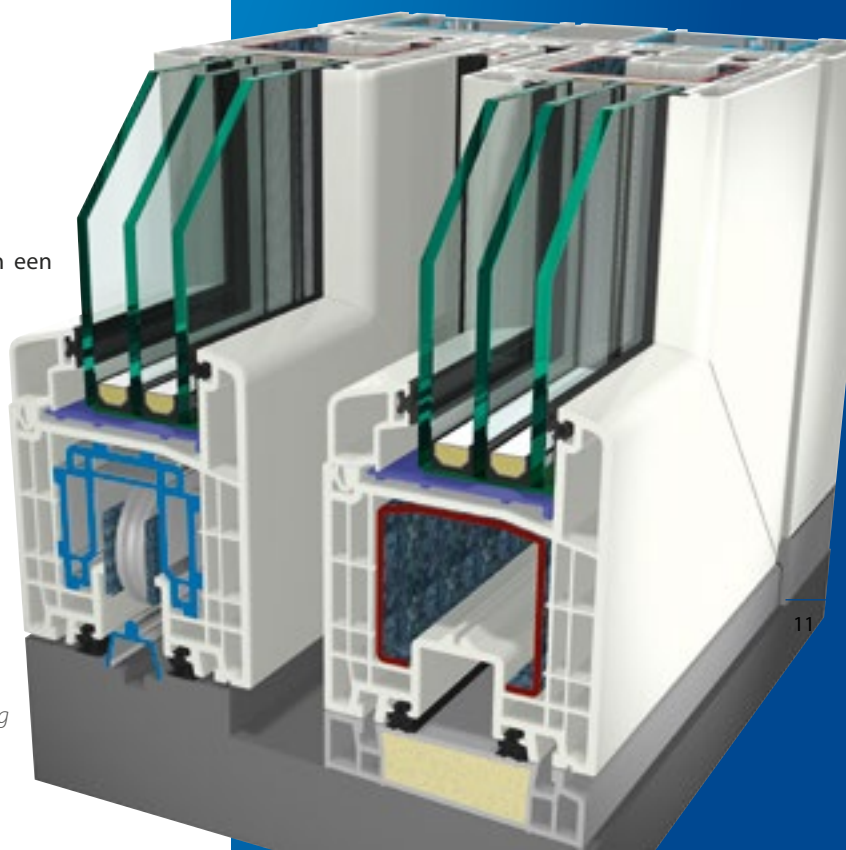

Design-variant

Bij de design-variant wordt het vaste deel van de hefschuifdeur voorzien van een slank kaderprofiel. Dit slanke kaderprofiel is meer dan 50% slanker dan het standaard hefschuifstelsel. Dit zorgt voor meer licht en hogere isolatie waarden. Het a-symmetrische aanzicht van het totale hefschuifstelsel biedt een moderne en strakke uitstraling.

Standaard is een symmetrische uitvoering

De standaard uitvoering heeft met zijn 100 mm schuifprofielen een slanke uitstraling.

HEFSCHUIFSYSTEEM S 9000

- + Verkrijgbaar in een symmetrische uitvoering van schuifdeur en vast glas. Voor een moderne uitstraling en meer glas kunt u kiezen voor de design- oplossing.
- + De kleurtechnieken zijn ook toepasbaar op de hefschuifsystemen.
- + Voor grote openingen en vrije doorgang naar uw tuin of balkon.
- + Vlakke dorpel mogelijk.
- + Hoge wind en waterdichtheid.